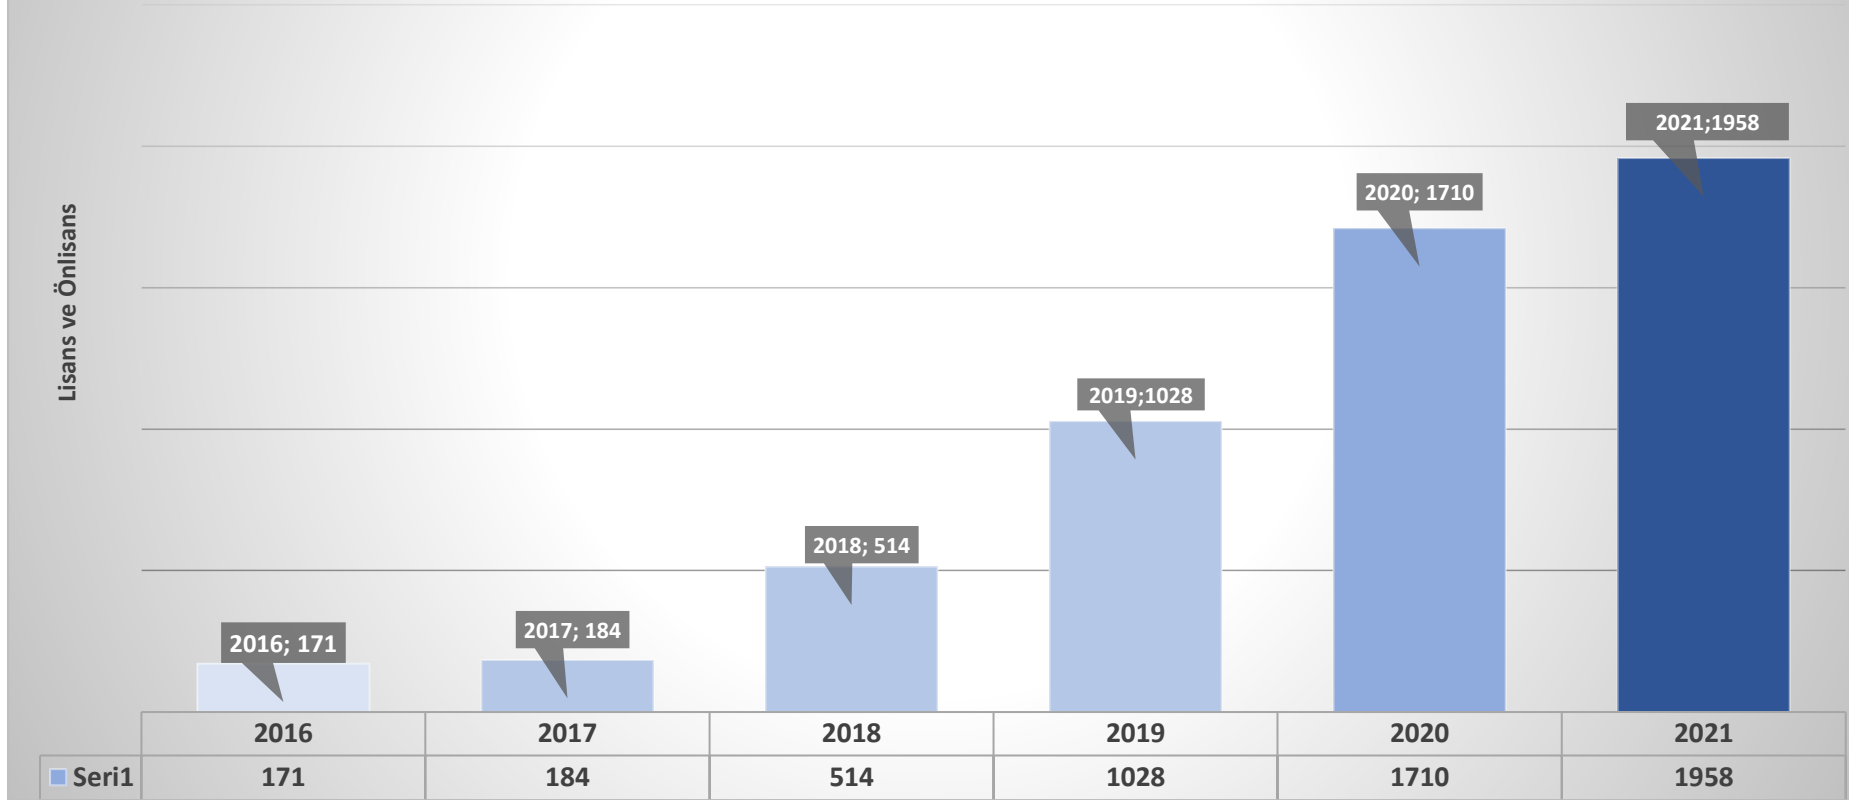

BANDIRMA ONYEDİ EYLÜL ÜNİVERSİTESİ YILLARA GÖRE YABANCI ÖĞRENCİ SAYISI

Öğrenci İşleri Daire Başkanlığı