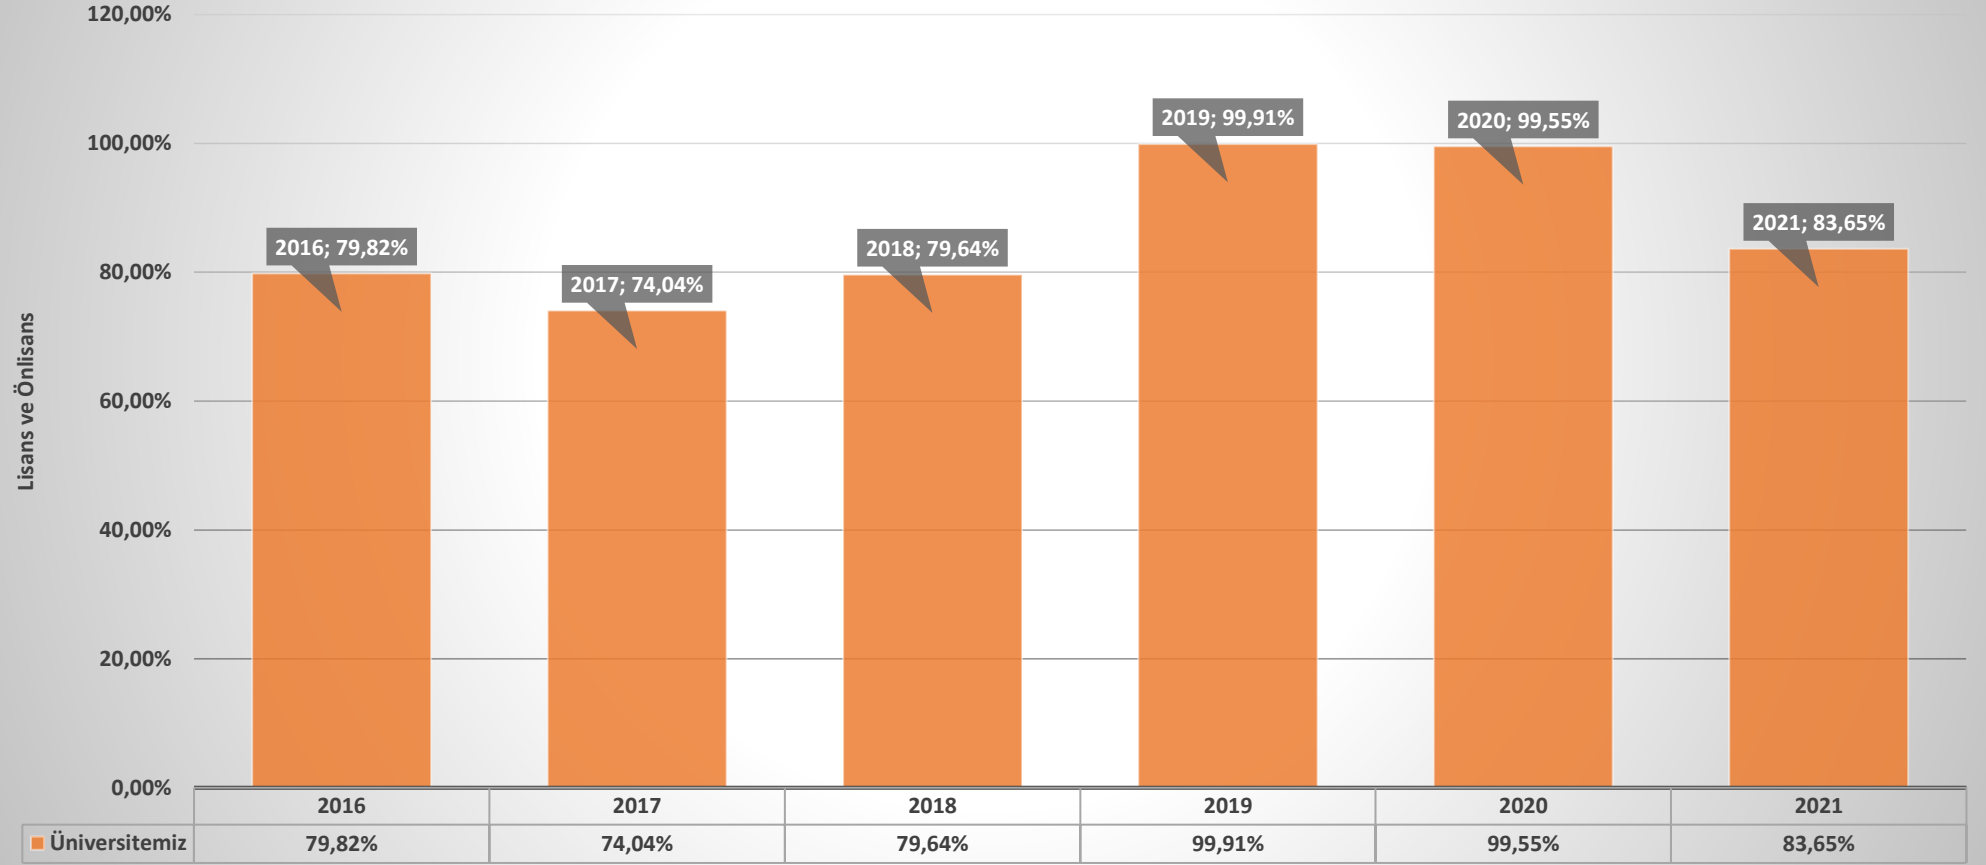

BANDIRMA ONYEDİ EYLÜL ÜNİVERSİTESİ YILLARA GÖRE YKS DOLULUK ORANLARI

Öğrenci İşleri Daire Başkanlığı